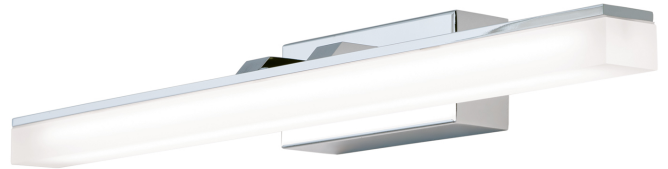

## DATENBLATT DATASHEET

Artikel Nr. Item Nr.	Soff 3-472 chrom (LED10W/900lm/3000K)
Artikel ID Item ID	030.0472-01
Serie Range	LEDINA
Katalog Catalogue	325
Seite Page	203
EAN-Code	9003090235377

### ABMESSUNGEN MEASUREMENTS

---

Länge Length	46,0 cm
Höhe Height	6,0 cm
Tiefe Depth	9,5 cm

### ALLGEMEINE INFORMATIONEN GENERAL INFORMATION

---

Material des Gestells Frame Material	Stahl Steel/Iron
Material der Abdeckung Shade Material	Acrylglas Acrylic
Farbe Color	Chrom Chrome
Farbe Abdeckung/Schirm Colour of Shade/Glass Colour	Opal matt Matt Opal

### PRODUKTDDETAILS PRODUCT DETAILS

---

EPREL Produkttyp EPREL Produkttype	Umgebendes Produkt Surrounding product
Fest verbaute LED Built in LED	Ja Yes
Leistung in W / fest verbaute LED Wattage LED	10 W
Lichtstrom in Lumen / LED Luminous Flux	900 lm
Lichtfarbe Light Temperature	3000 Kelvin (Warmweiß) 3000 Kelvin (warm white)
Energieeffizienzklasse LED Energy Efficiency Class LED	F
LEDS austauschbar LEDs changeable	Ja, durch Techniker Yes, by technician