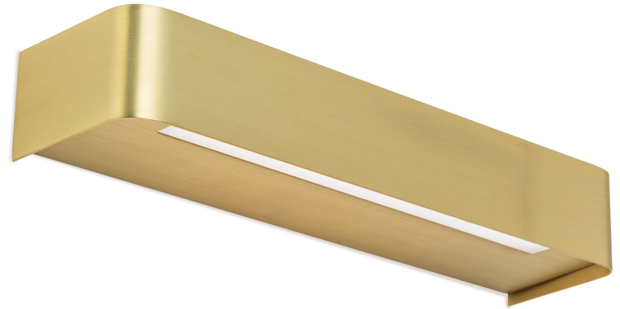

DATENBLATT DATASHEET

Artikel Nr. Item Nr.	WA 2-1471 MS-matt (LED15W/1400lm/3000K)
Artikel ID Item ID	020.1471-01
Serie Range	BERNHARD
Katalog Catalogue	AKT25
Seite Page	25
EAN-Code	9003090275649

ABMESSUNGEN MEASUREMENTS

Breite Width	30,0 cm
Höhe Height	5,0 cm
Tiefe Depth	8,2 cm

ALLGEMEINE INFORMATIONEN GENERAL INFORMATION

Material des Gestells Frame Material	Stahl Steel/Iron
Material der Abdeckung Shade Material	Kunststoff/PVC Polycarbonat
Farbe Color	Messing matt Brushed Brass
Farbe Abdeckung/Schirm Colour of Shade/Glass Colour	Opal matt Matt Opal

DATENBLATT DATASHEET

PRODUKTDDETAILS PRODUCT DETAILS

EPREL Produkttyp EPREL Produkttype	Umgebendes Produkt Surrounding product
Fest verbaute LED Built in LED	Ja Yes
Leistung in W / fest verbaute LED Wattage LED	15 W
Lichtstrom in Lumen / LED Luminous Flux	1400 lm
Lichtfarbe Light Temperature	3000 Kelvin (Warmweiß) 3000 Kelvin (warm white)
Energieeffizienzklasse LED Energy Efficiency Class LED	F
LEDS austauschbar LEDs changeable	Ja, durch Techniker Yes, by technician