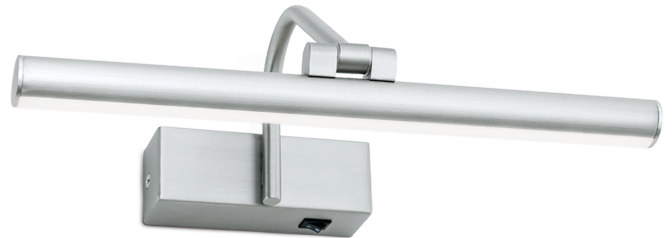

DATENBLATT DATASHEET

Artikel Nr. Item Nr.	WA 2-1338 satin (LED6W/380lm/3000K)
Artikel ID Item ID	020.1338-02
Serie Range	PORTRAIT
Katalog Catalogue	325
Seite Page	209
EAN-Code	9003090254064

ABMESSUNGEN MEASUREMENTS

Länge Length	30,0 cm
Höhe Height	10,0 cm
Tiefe Depth	18,5 cm
Schwenkbar Adjustable	Ja Yes

ALLGEMEINE INFORMATIONEN GENERAL INFORMATION

Material des Gestells Frame Material	Stahl Steel/Iron
Material der Abdeckung Shade Material	Kunststoff/PVC Polycarbonat
Farbe Color	Satin/Nickel-matt Satin Chrome
Farbe Abdeckung/Schirm Colour of Shade/Glass Colour	Opal matt Matt Opal

DATENBLATT DATASHEET

PRODUKTDDETAILS PRODUCT DETAILS

EPREL Produkttyp EPREL Produkttype	Umgebendes Produkt Surrounding product
Fest verbaute LED Built in LED	Ja Yes
Leistung in W / fest verbaute LED Wattage LED	6 W
Lichtstrom in Lumen / LED Luminous Flux	380 lm
Lichtfarbe Light Temperature	3000 Kelvin (Warmweiß) 3000 Kelvin (warm white)
Energieeffizienzklasse LED Energy Efficiency Class LED	F
LEDS austauschbar LEDs changeable	Ja, durch Techniker Yes, by technician