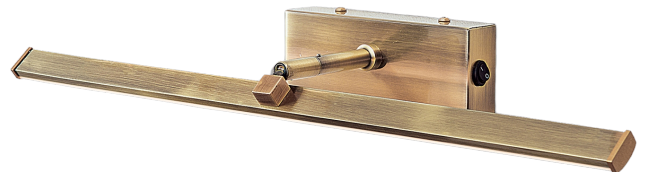

DATENBLATT DATASHEET

Artikel Nr. Item Nr.	WA 2-1333 Patina (LED10W/770lm/3000K)
Artikel ID Item ID	020.1333-02
Serie Range	PUBLIO
Katalog Catalogue	325
Seite Page	208
EAN-Code	9003090250028

ABMESSUNGEN MEASUREMENTS

Breite Width	50,0 cm
Höhe Height	6,0 cm
Tiefe Depth	14,5 cm
Schwenkbar Adjustable	Ja Yes

ALLGEMEINE INFORMATIONEN GENERAL INFORMATION

Material des Gestells Frame Material	Stahl Steel/Iron
Farbe Color	Patina Antique Brass

PRODUKTDDETAILS PRODUCT DETAILS

EPREL Produkttyp EPREL Produkttype	Umgebendes Produkt Surrounding product
Fest verbaute LED Built in LED	Ja Yes
Leistung in W / fest verbaute LED Wattage LED	10 W
Lichtstrom in Lumen / LED Luminous Flux	770 lm
Lichtfarbe Light Temperature	3000 Kelvin (Warmweiß) 3000 Kelvin (warm white)
Energieeffizienzklasse LED Energy Efficiency Class LED	F
LEDS austauschbar LEDs changeable	Ja, durch Techniker Yes, by technician