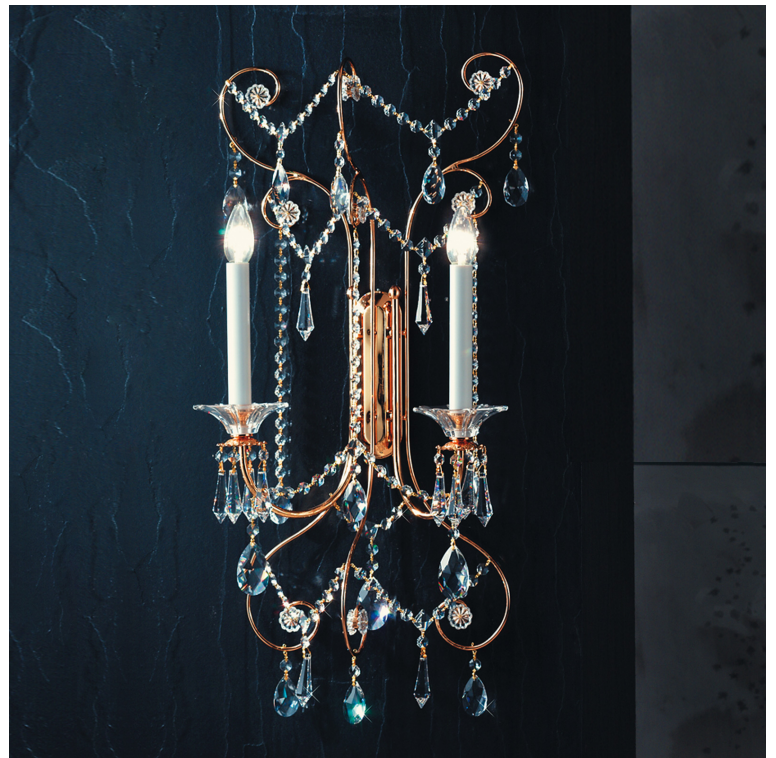

DATENBLATT DATASHEET

Artikel Nr. Item Nr.	WA 2-1030/2 gold (2xE14)
Artikel ID Item ID	020.1030-01
Serie Range	KATHARINA
Katalog Catalogue	AKT25
Seite Page	46
EAN-Code	9003090189908

ABMESSUNGEN MEASUREMENTS

Breite Width	40,0 cm
Höhe Height	80,0 cm
Tiefe Depth	20,0 cm

ALLGEMEINE INFORMATIONEN GENERAL INFORMATION

Made in Austria Made in Austria	Ja Yes
Material des Gestells Frame Material	Messing Solid Brass
Material der Abdeckung Shade Material	Kristall Crystal
Qualität Kristallbehang Crystal Quality	SPECTRA® Swarovski® Crystal SPECTRA® Swarovski® Crystal
Farbe Color	Gold Gold
Farbe Abdeckung/Schirm Colour of Shade/Glass Colour	Klar Clear