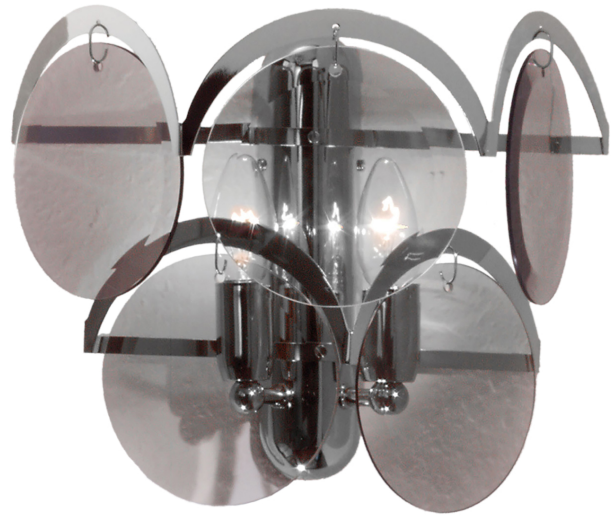

DATENBLATT DATASHEET

Artikel Nr. Item Nr.	WA 2-162/2 chrom/293 rauch
Artikel ID Item ID	020.0162-03
Serie Range	RAUCHGLAS
Katalog Catalogue	AKT25
Seite Page	86
EAN-Code	9003090011650

ABMESSUNGEN MEASUREMENTS

Breite Width	34,0 cm
Höhe Height	27,0 cm
Tiefe Depth	15,0 cm

ALLGEMEINE INFORMATIONEN GENERAL INFORMATION

Made in Austria Made in Austria	Ja Yes
Material des Gestells Frame Material	Messing Solid Brass
Material der Abdeckung Shade Material	Glas Glass
Farbe Color	Chrom Chrome
Farbe Abdeckung/Schirm Colour of Shade/Glass Colour	Rauch Smoke

PRODUKTDDETAILS PRODUCT DETAILS

EPREL Produkttyp EPREL Produkttype	Umgebendes Produkt Surrounding product
Fassungstyp Type of Lampholder	E14
Anzahl der Fassungen Typ 1 Quantity of Lampholders	2
Maximale Bestückung in W pro Fassung Maximum Wattage per Lampholder	40 W
Leuchtmittel inklusive Bulbs Included	Nein No